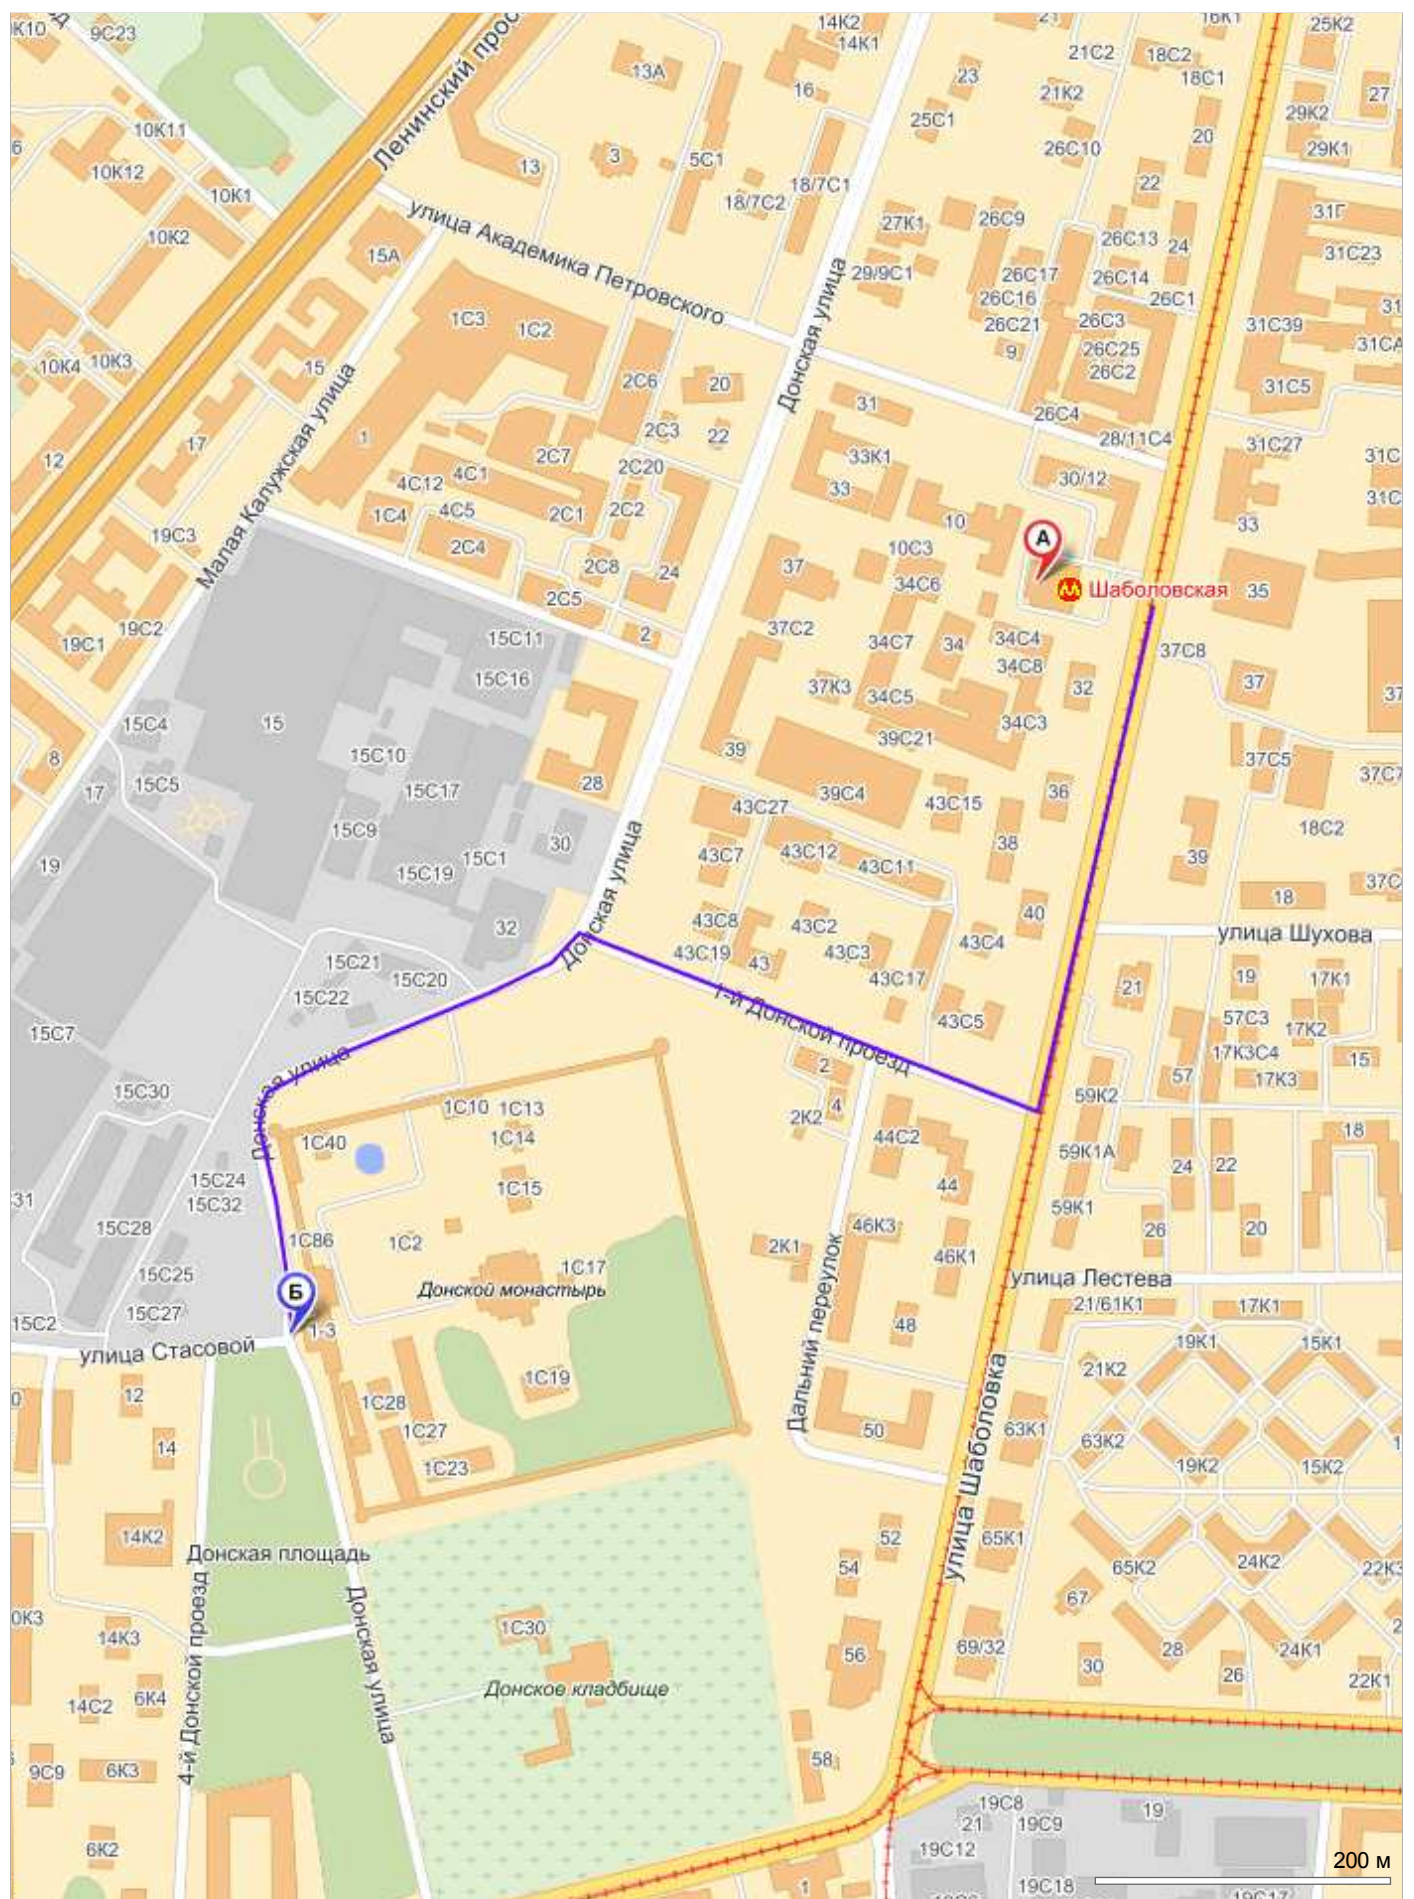

Скачайте Яндекс.Карты для вашего мобильного на m.ya.ru/ymm

Маршрут проезда

Общая длина: **1,092 км**

Среднее время в пути без учета пробок: **3 мин.**

А Россия, Москва, Калужско-Рижская линия, метро Шаболовская

1. Ул. Шаболовка 351 м
2. 1-й Донской пр. 333 м
3. Донская ул. 407 м
4. Направо, ул. Стасовой 1 м

Б 37.599729,55.714224